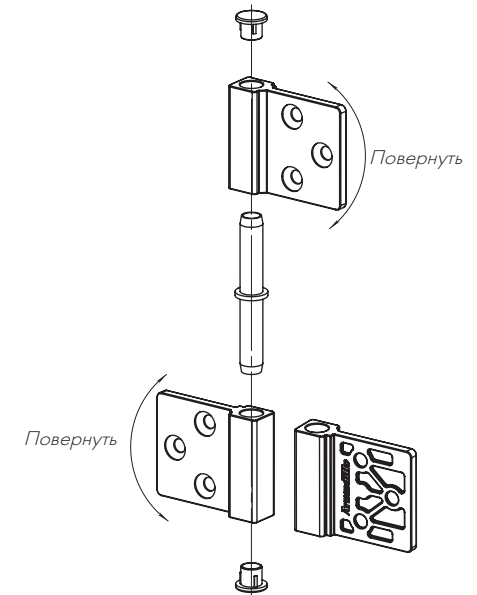

КОМПЛЕКТАЦИЯ

1. Петли – 1 ед.
2. Саморезы – 1 комплект.

Рисунок 1 – Габаритные размеры петли (варианты исполнения).

Рисунок 2 – Схема расположения петель.

Схема установки на дверное полотно на две или три петли. Масса распространена равномерно по всему объему полотна. При наличии дверного упора или доводчика рекомендуется устанавливать 3 петли на полотно.

Дверь с левосторонним открыванием

Дверь с правосторонним открыванием

Рисунок 3 – Схема сборки петли.