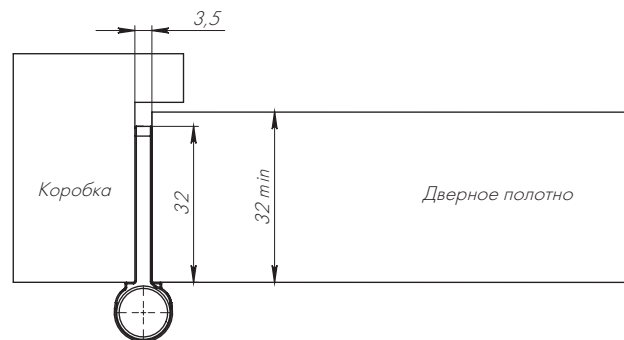

КОМПЛЕКТАЦИЯ

1. Петли – 1 ед.
2. Саморезы – 1 комплект.

Рисунок 1 – Габаритные размеры петли (варианты исполнения).

Рисунок 2 – Схема расположения петель.

Схема установки на дверное полотно на две или три петли. Масса распространена равномерно по всему объему полотна. При наличии дверного упора или доводчика рекомендуется устанавливать 3 петли на полотно.

Дверь с левосторонним открыванием

Дверь с правосторонним открыванием

Рисунок 3 – Схема сборки петли.