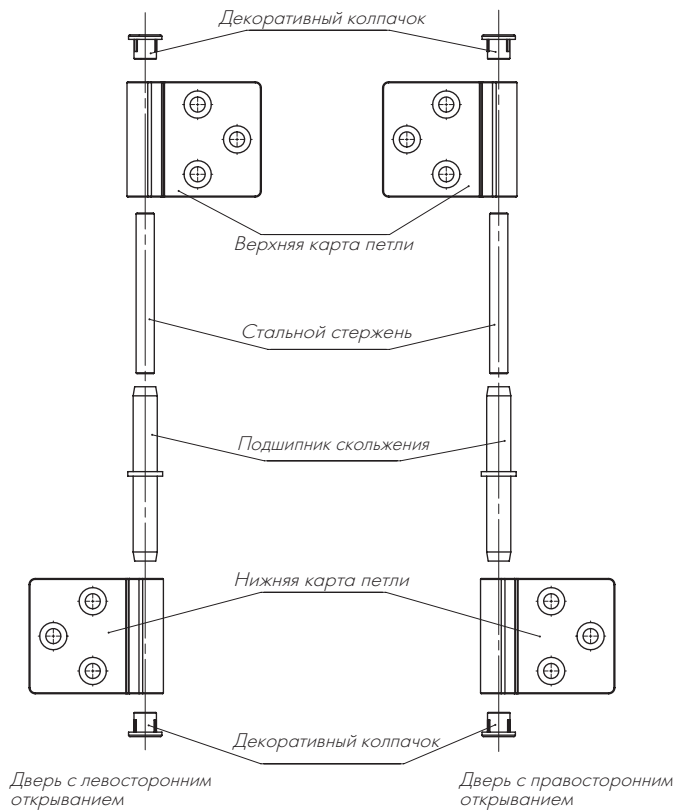

КОМПЛЕКТАЦИЯ

1. Петли – 1 ед.
2. Саморезы – 1 комплект.

Рисунок 1 – Габаритные размеры петли (варианты исполнения).

Рисунок 2 – Схема расположения петель.

Схема установки на дверное полотно на две или три петли. Масса распространена равномерно по всему объему полотна. При наличии дверного упора или доводчика рекомендуется устанавливать 3 петли на полотно.

Дверь с левосторонним открыванием

Дверь с правосторонним открыванием

Рисунок 3 – Схема сборки петли.