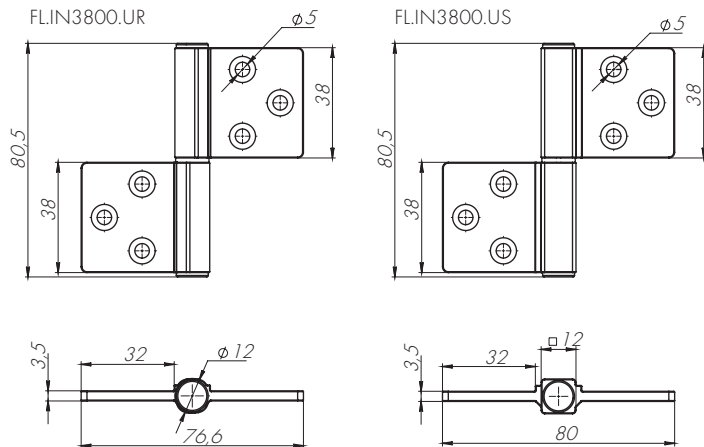

КОМПЛЕКТАЦИЯ

1. Петли – 1 ед.
2. Саморезы – 1 комплект.

Рисунок 1 – Габаритные размеры петли (варианты исполнения).

Рисунок 2 – Схема расположения петель.

Схема установки на дверное полотно на две или три петли. Масса распространена равномерно по всему объему полотна. При наличии дверного упора или доводчика рекомендуется устанавливать 3 петли на полотно.

Дверь с левосторонним открыванием

Дверь с правосторонним открыванием

Рисунок 3 – Схема сборки петли.