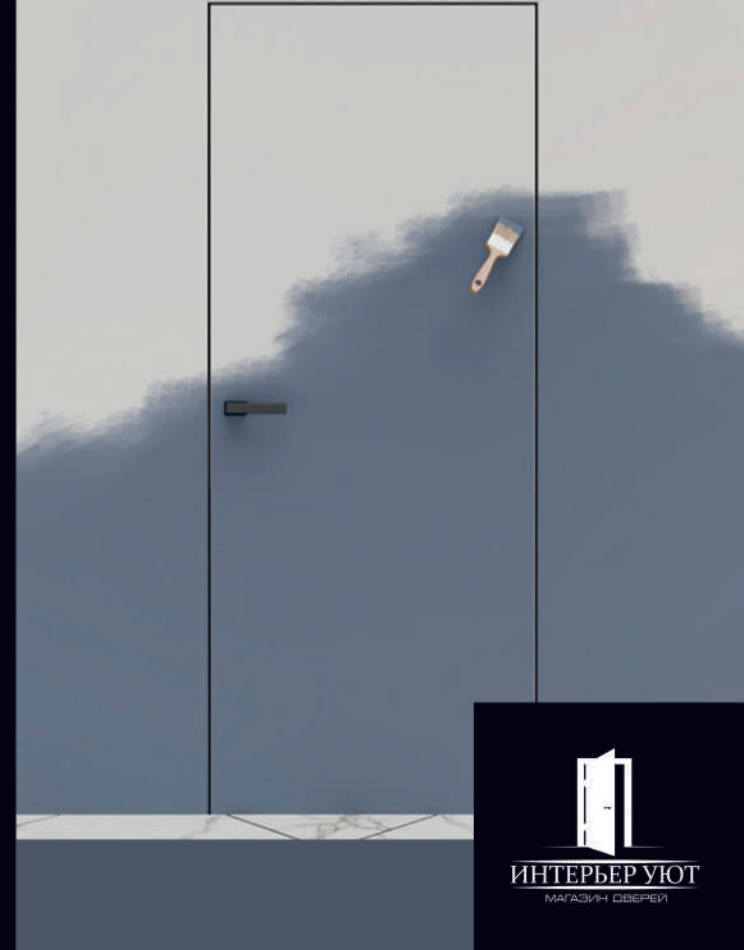

Комплектация дверей скрытого монтажа

Скрытые петли
2 шт - регулировка 3D

Бесшумный замок
Магнитный замок под
фиксатор / цилиндр

Короб
цельнопрофильный

Торец под покраску
Полотно скрытого монтажа с
загрунтованным торцом

ИНТЕРЬЕР-УЮТ
СКРЫТЫЕ ДВЕРИ

офис: 127474, Москва,
Дмитровское шоссе,
д.62, стр.5

склад: г. Мытищи,
ул. Коммунистическая, д.1,
ТЦ XL FAMILY OUTLET

Контакты:

+ 7 (965) 148-14-15
Генеральный директор

www.intereruyut.ru

sale@intereruyut.ru

Производство “Интерьер Уют” предлагает самые выгодные цены по МО и Москве на двери скрытого монтажа под покраску, с зеркалом, с эмалью по каталогу RAL. Наша команда приняла решение не продавать продукцию дилерам и остальным перекупщикам! Двери реализуют, только конечному покупателю! Цена от производителя! Будем рады Вас увидеть у нас! Звоните! Заказывайте!

Двери

скрытого монтажа